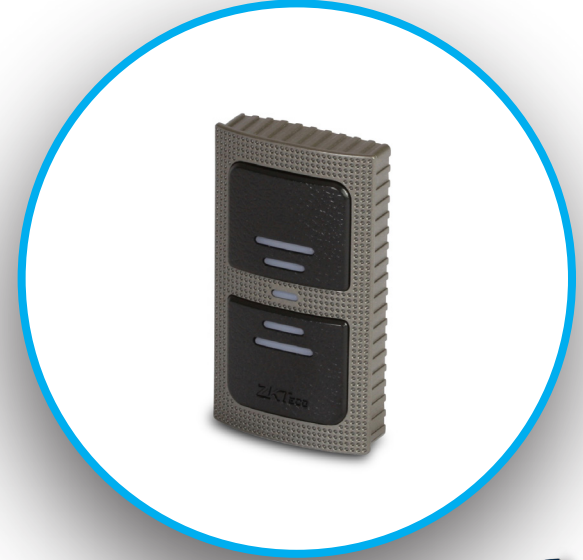

KR 500 PROXIMITY KART OKUYUCU

Makim KR 500 Proximity Wiegand kart okuyucu panele bağlanarak kullanılabilen kart okuyucudur.

- Yüksek Performans
- Kolay Kurulum
- Hızlı Çalışma Performansı
- Geçiş Kontrol İle Uyumlu Çalışma
- IP 65

Makim KR 500 Proximity Wiegand Out Kart Okuyucu, şık tasarımı ve IP65 su geçirmez özelliği ile hem iç hem dış ortamlarda uygun olarak kullanılabilen okuyucudur.

Kartlı geçişe uygun olarak ve geçiş kontrol paneline bağlanarak turnike , kapı açma özelliğine sahip okuyuculardır. Turnikeye ve kapiya röle vermesi, panele bağlanarak mümkündür.

Hızlı çalışma performansına sahip olan ve arka led ışığı olan KR 500 Proximity Wiegand Out kart okuyucu dahili buzzer özelliği ile gerçekleştirilen her işlemde sesli uyarı verir.

Bu özellikler ile KR 500 Proximity Wiegand Out kart okuyucu ürünü sadece küçük iş yerleri , evler, apartmanlar, site yönetimi için değil, aynı zamanda fabrikalar , depolar, laboratuvarlar, bankalar, cezaevleri gibi ticari ve endüstriyel uygulamalar için de geçiş kontrolleri için ideal bir üründür. Makim KR 500 Proximity Wiegand Out kart okuyucu her türlü kapı ve noktalarda kullanılmaktadır.